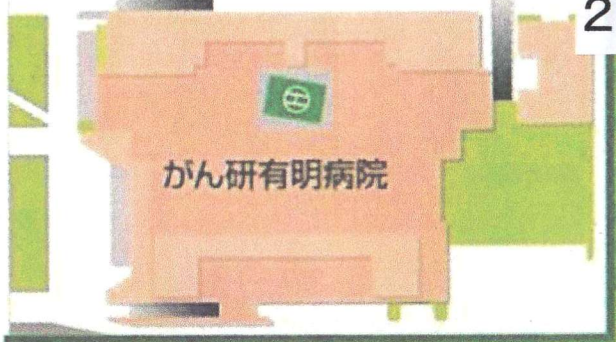

東京臨海広域防災公園 占用面積

北口 North exit

ゆりかもめ有明駅  
Yurikamome-Line Ariake Station

有明口  
Ariake gate

2022憲法大集会(開催エリア)

東口  
豊洲デモ出発(共同センターなど)

西口  
台場デモ出発(1000人委員会など)

南口  
South exit

南東口  
South East gate