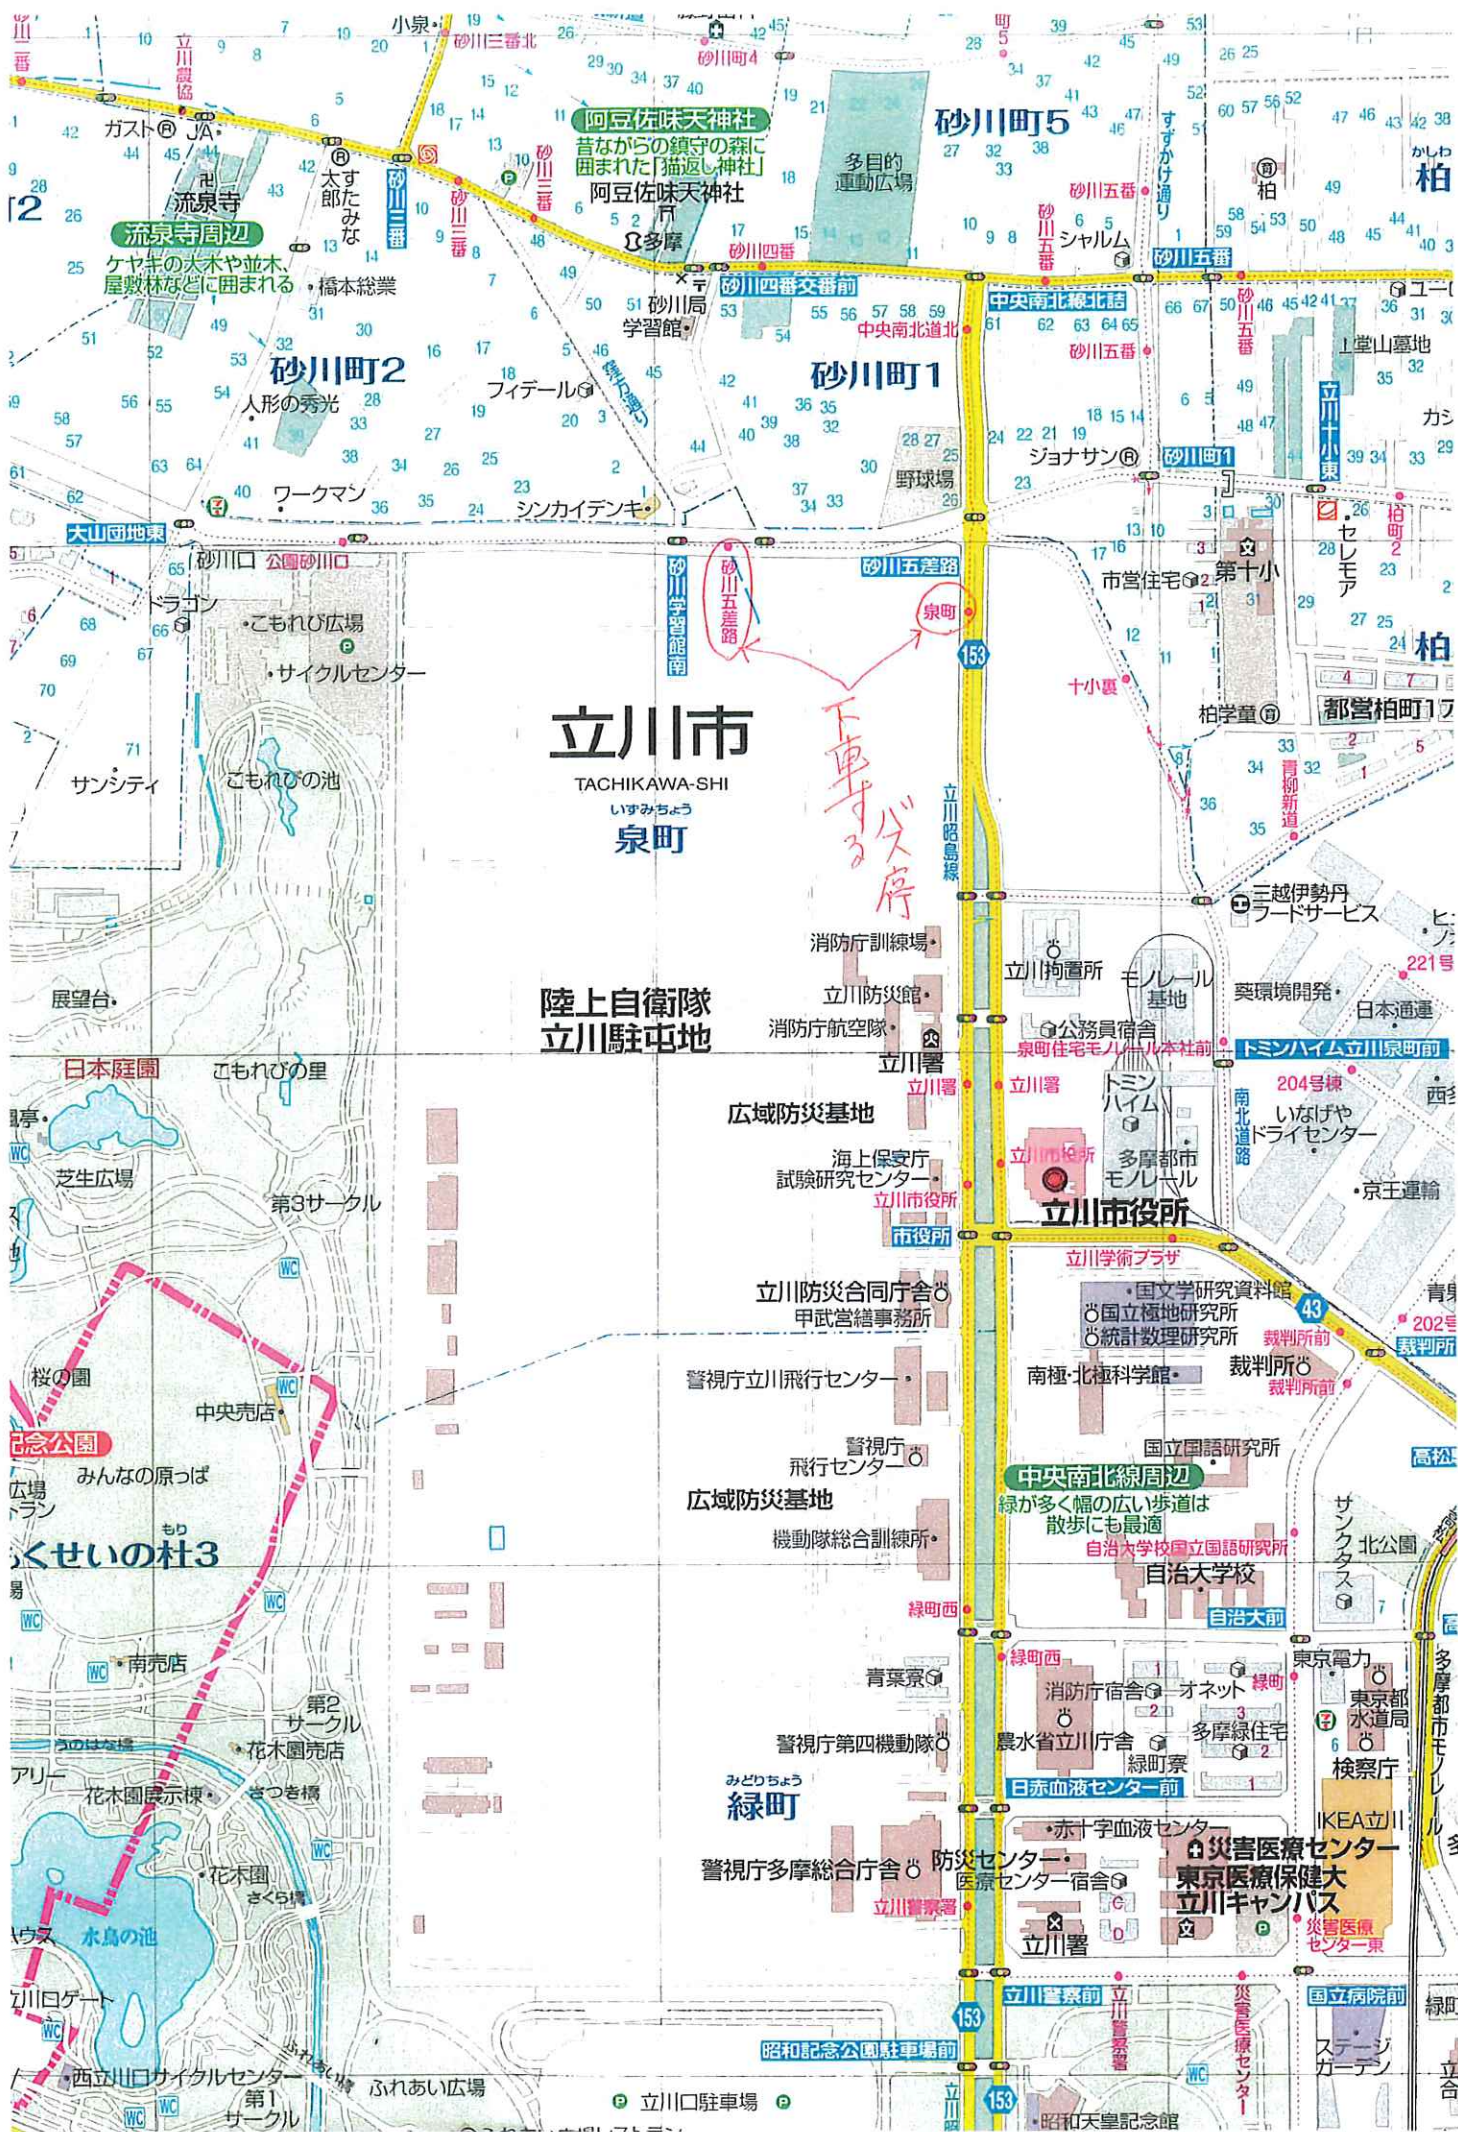

# 立川飛行場包囲平和行進

【日時】 2023年 6月3日(土)

13時30分 出発集会

14時10分 平和行進出発

【集合】 会場：砂川闘争の地 【立川市泉町1158】

【解散】 地点：JR西立川駅 〈流れ解散〉

## 西コース (昭島)

【地区：八王子、西多摩、立川・昭島】

会場 → 砂川学習館南 → 大山団地東：左 → 大山団地1号棟：右  
→ 大山団地西：左 → あきしま相互病院：左 ~ 法務総合研究所国際協力部  
~ 中神第2アパート2号棟：左 → JR西立川駅歩道橋下

《平和行進コース》

~ 集合場所までは立川駅北口から【立川バス】で ~

◎ 1番乗り場〔立90を除く〕 → 「泉町」下車 徒歩3分

◎ 2番乗り場〔立18・19を除く〕 → 「砂川五差路」下車 徒歩3分

# 立川飛行場包囲平和行進

東コース (立川)

西コース (昭島)

◆陸自オスプレイの立川飛行場への飛来・訓練を反対しよう！

◆米軍横田基地を整理・縮小・撤去させよう！

◆沖縄・辺野古新基地建設を中止させよう！

◆日米地位協定の抜本的見直しをはかろう！

◆軍備拡張の増税に反対しよう！

# 立川市

TACHIKAWA-SHI  
いずみちょう  
泉町

下車するバス停