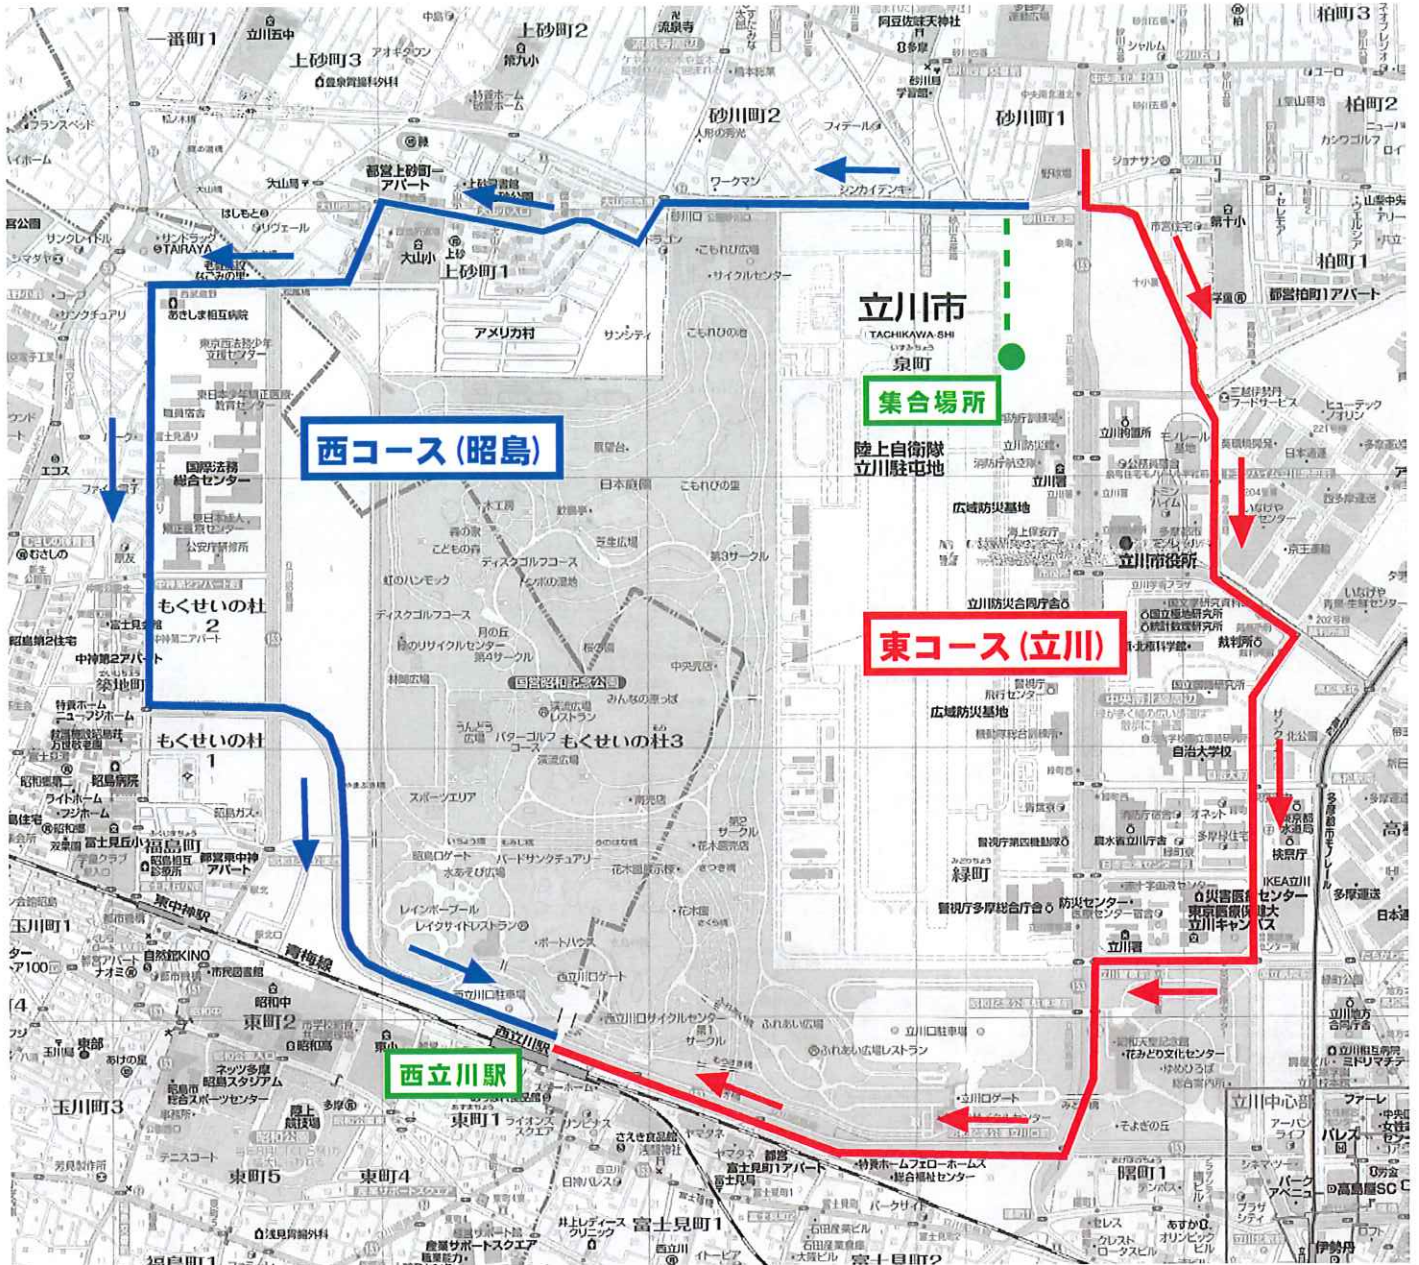

# 立川飛行場包囲平和行進

【日時】 2023年 6月3日(土)

13時30分 出発集会

14時10分 平和行進出発

【集合】 会場：砂川闘争の地 【立川市泉町1158】

【解散】 地点：JR西立川駅 〈流れ解散〉

## 東コース (立川)

【地区：多摩東部・中部・南部・北部、町田、日野】

会場 → 中央南北道北詰 → 砂川五差路：斜左 ~ 十小裏 ~ 多摩モノレール本社：左  
→ 裁判所：右 → 災害医療センター：右 → 立川警察署：左  
→ 昭和記念公園立川口：右 → JR西立川駅歩道橋下

## 西コース (昭島)

【地区：八王子、西多摩、立川・昭島】

会場 → 砂川学習館南 → 大山団地東：左 → 大山団地1号棟：右  
→ 大山団地西：左 → あきしま相互病院：左 ~ 法務総合研究所国際協力部  
~ 中神第2アパート2号棟：左 → JR西立川駅歩道橋下

《平和行進コース》

~ 集合場所までは立川駅北口から【立川バス】で ~

◎ 1番乗り場〔立90を除く〕 → 「泉町」下車 徒歩3分

◎ 2番乗り場〔立18・19を除く〕 → 「砂川五差路」下車 徒歩3分

# 立川飛行場包囲平和行進

東コース (立川)

西コース (昭島)

◆陸自オスプレイの立川飛行場への飛来・訓練を反対しよう！

◆米軍横田基地を整理・縮小・撤去させよう！

◆沖縄・辺野古新基地建設を中止させよう！

◆日米地位協定の抜本的見直しをはかろう！

◆軍備拡張の増税に反対しよう！